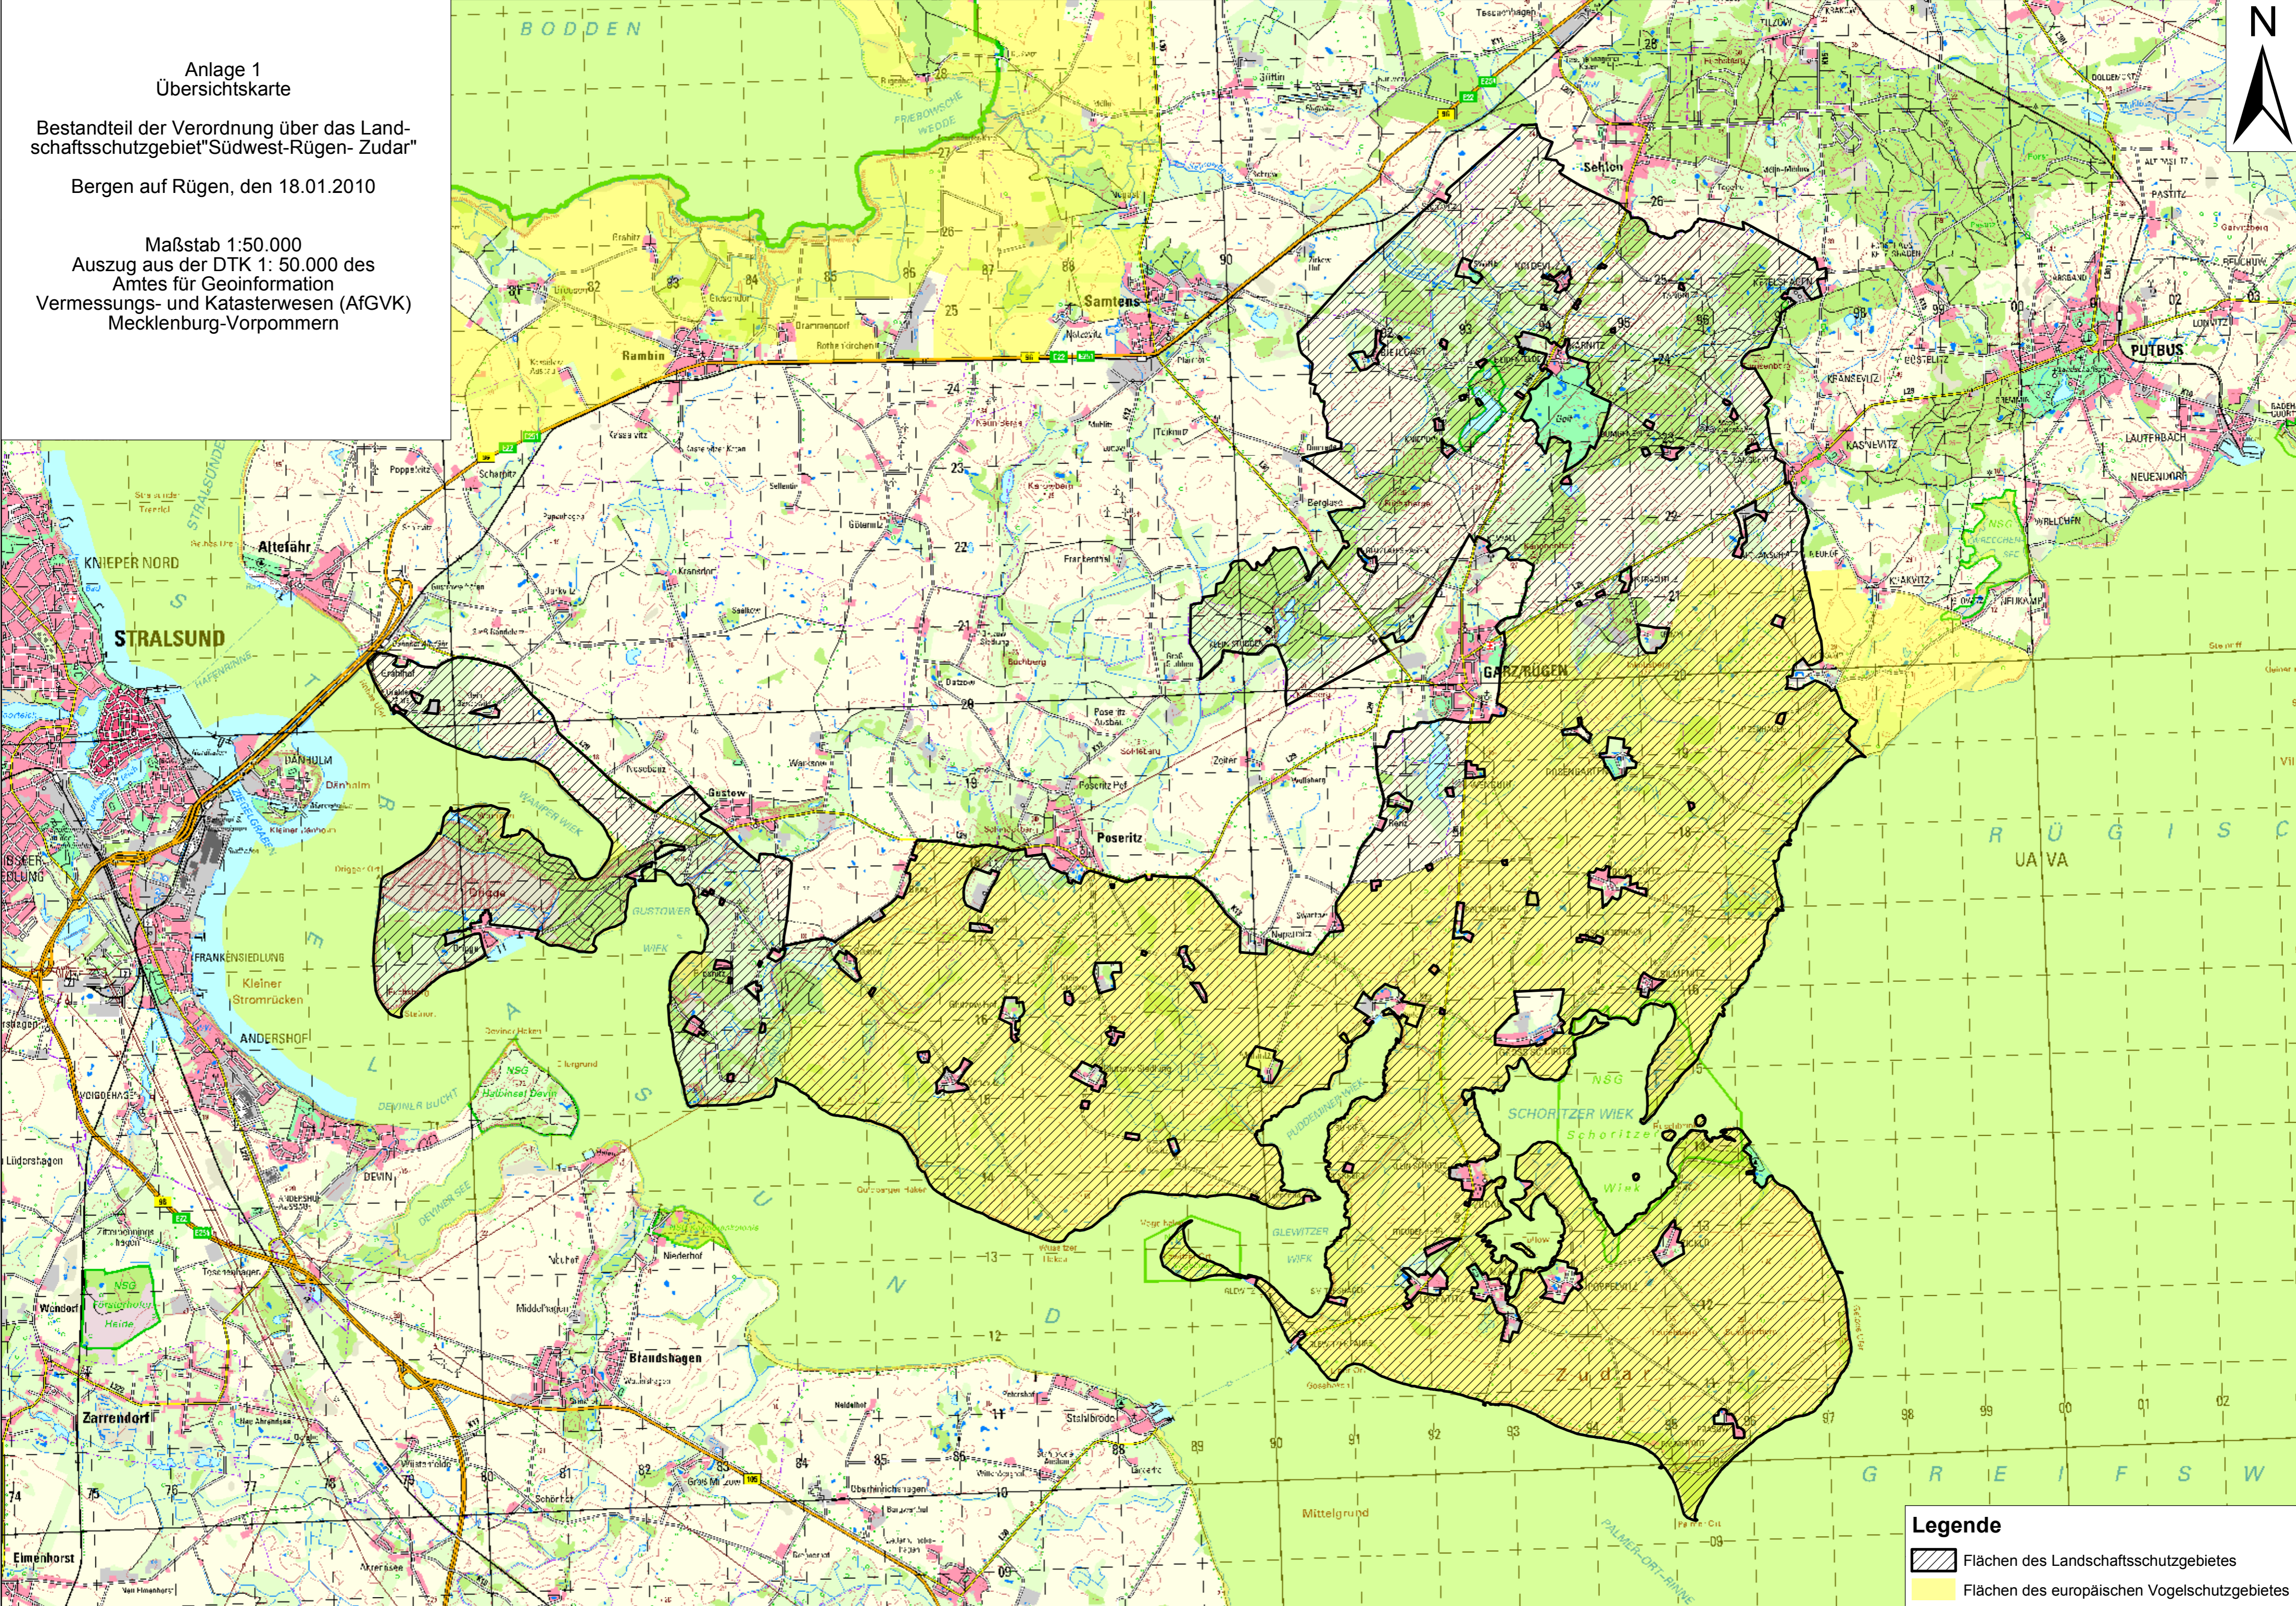

Anlage 1
Übersichtskarte

Bestandteil der Verordnung über das Landschaftsschutzgebiet "Südwest-Rügen- Zudar"

Bergen auf Rügen, den 18.01.2010

Maßstab 1:50.000
Auszug aus der DTK 1: 50.000 des
Amtes für Geoinformation
Vermessungs- und Katasterwesen (AfGVK)
Mecklenburg-Vorpommern

Legende

-  Flächen des Landschaftsschutzgebietes
-  Flächen des europäischen Vogelschutzgebietes