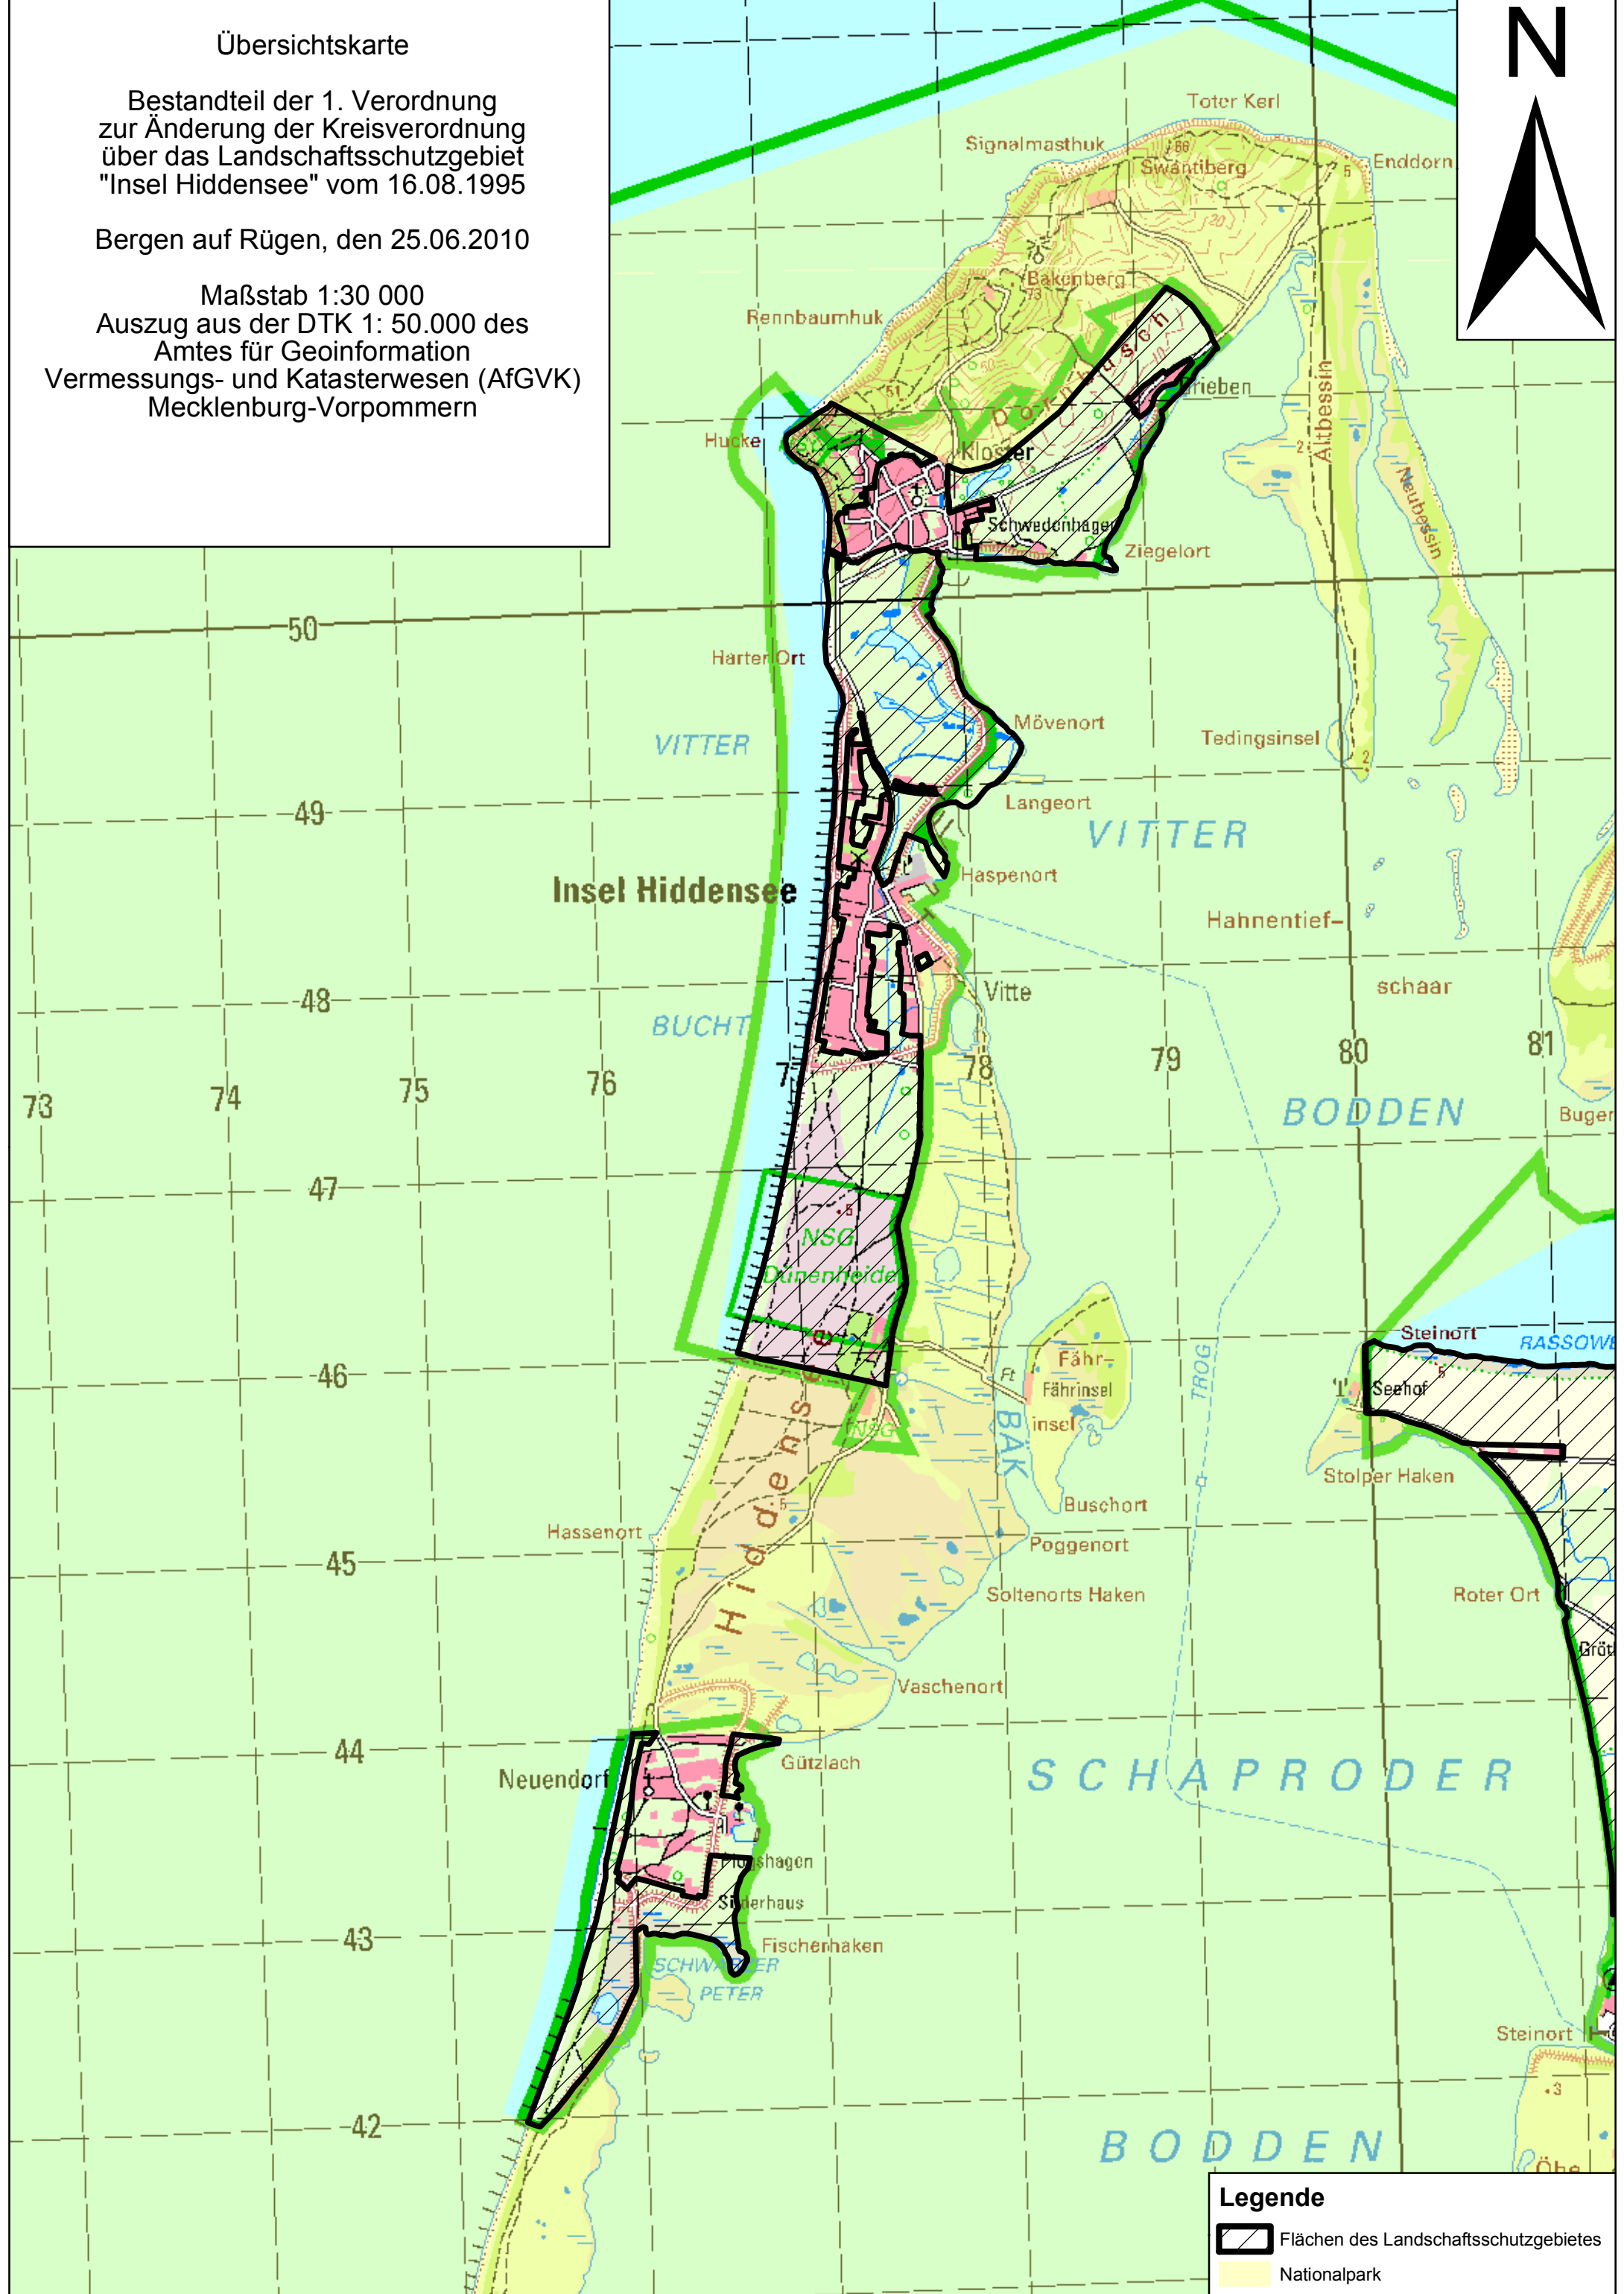

Übersichtskarte

Bestandteil der 1. Verordnung zur Änderung der Kreisverordnung über das Landschaftsschutzgebiet "Insel Hiddensee" vom 16.08.1995

Bergen auf Rügen, den 25.06.2010

Maßstab 1:30 000
Auszug aus der DTK 1: 50.000 des Amtes für Geoinformation Vermessungs- und Katasterwesen (AfGVK) Mecklenburg-Vorpommern

Legende

-  Flächen des Landschaftsschutzgebietes
-  Nationalpark