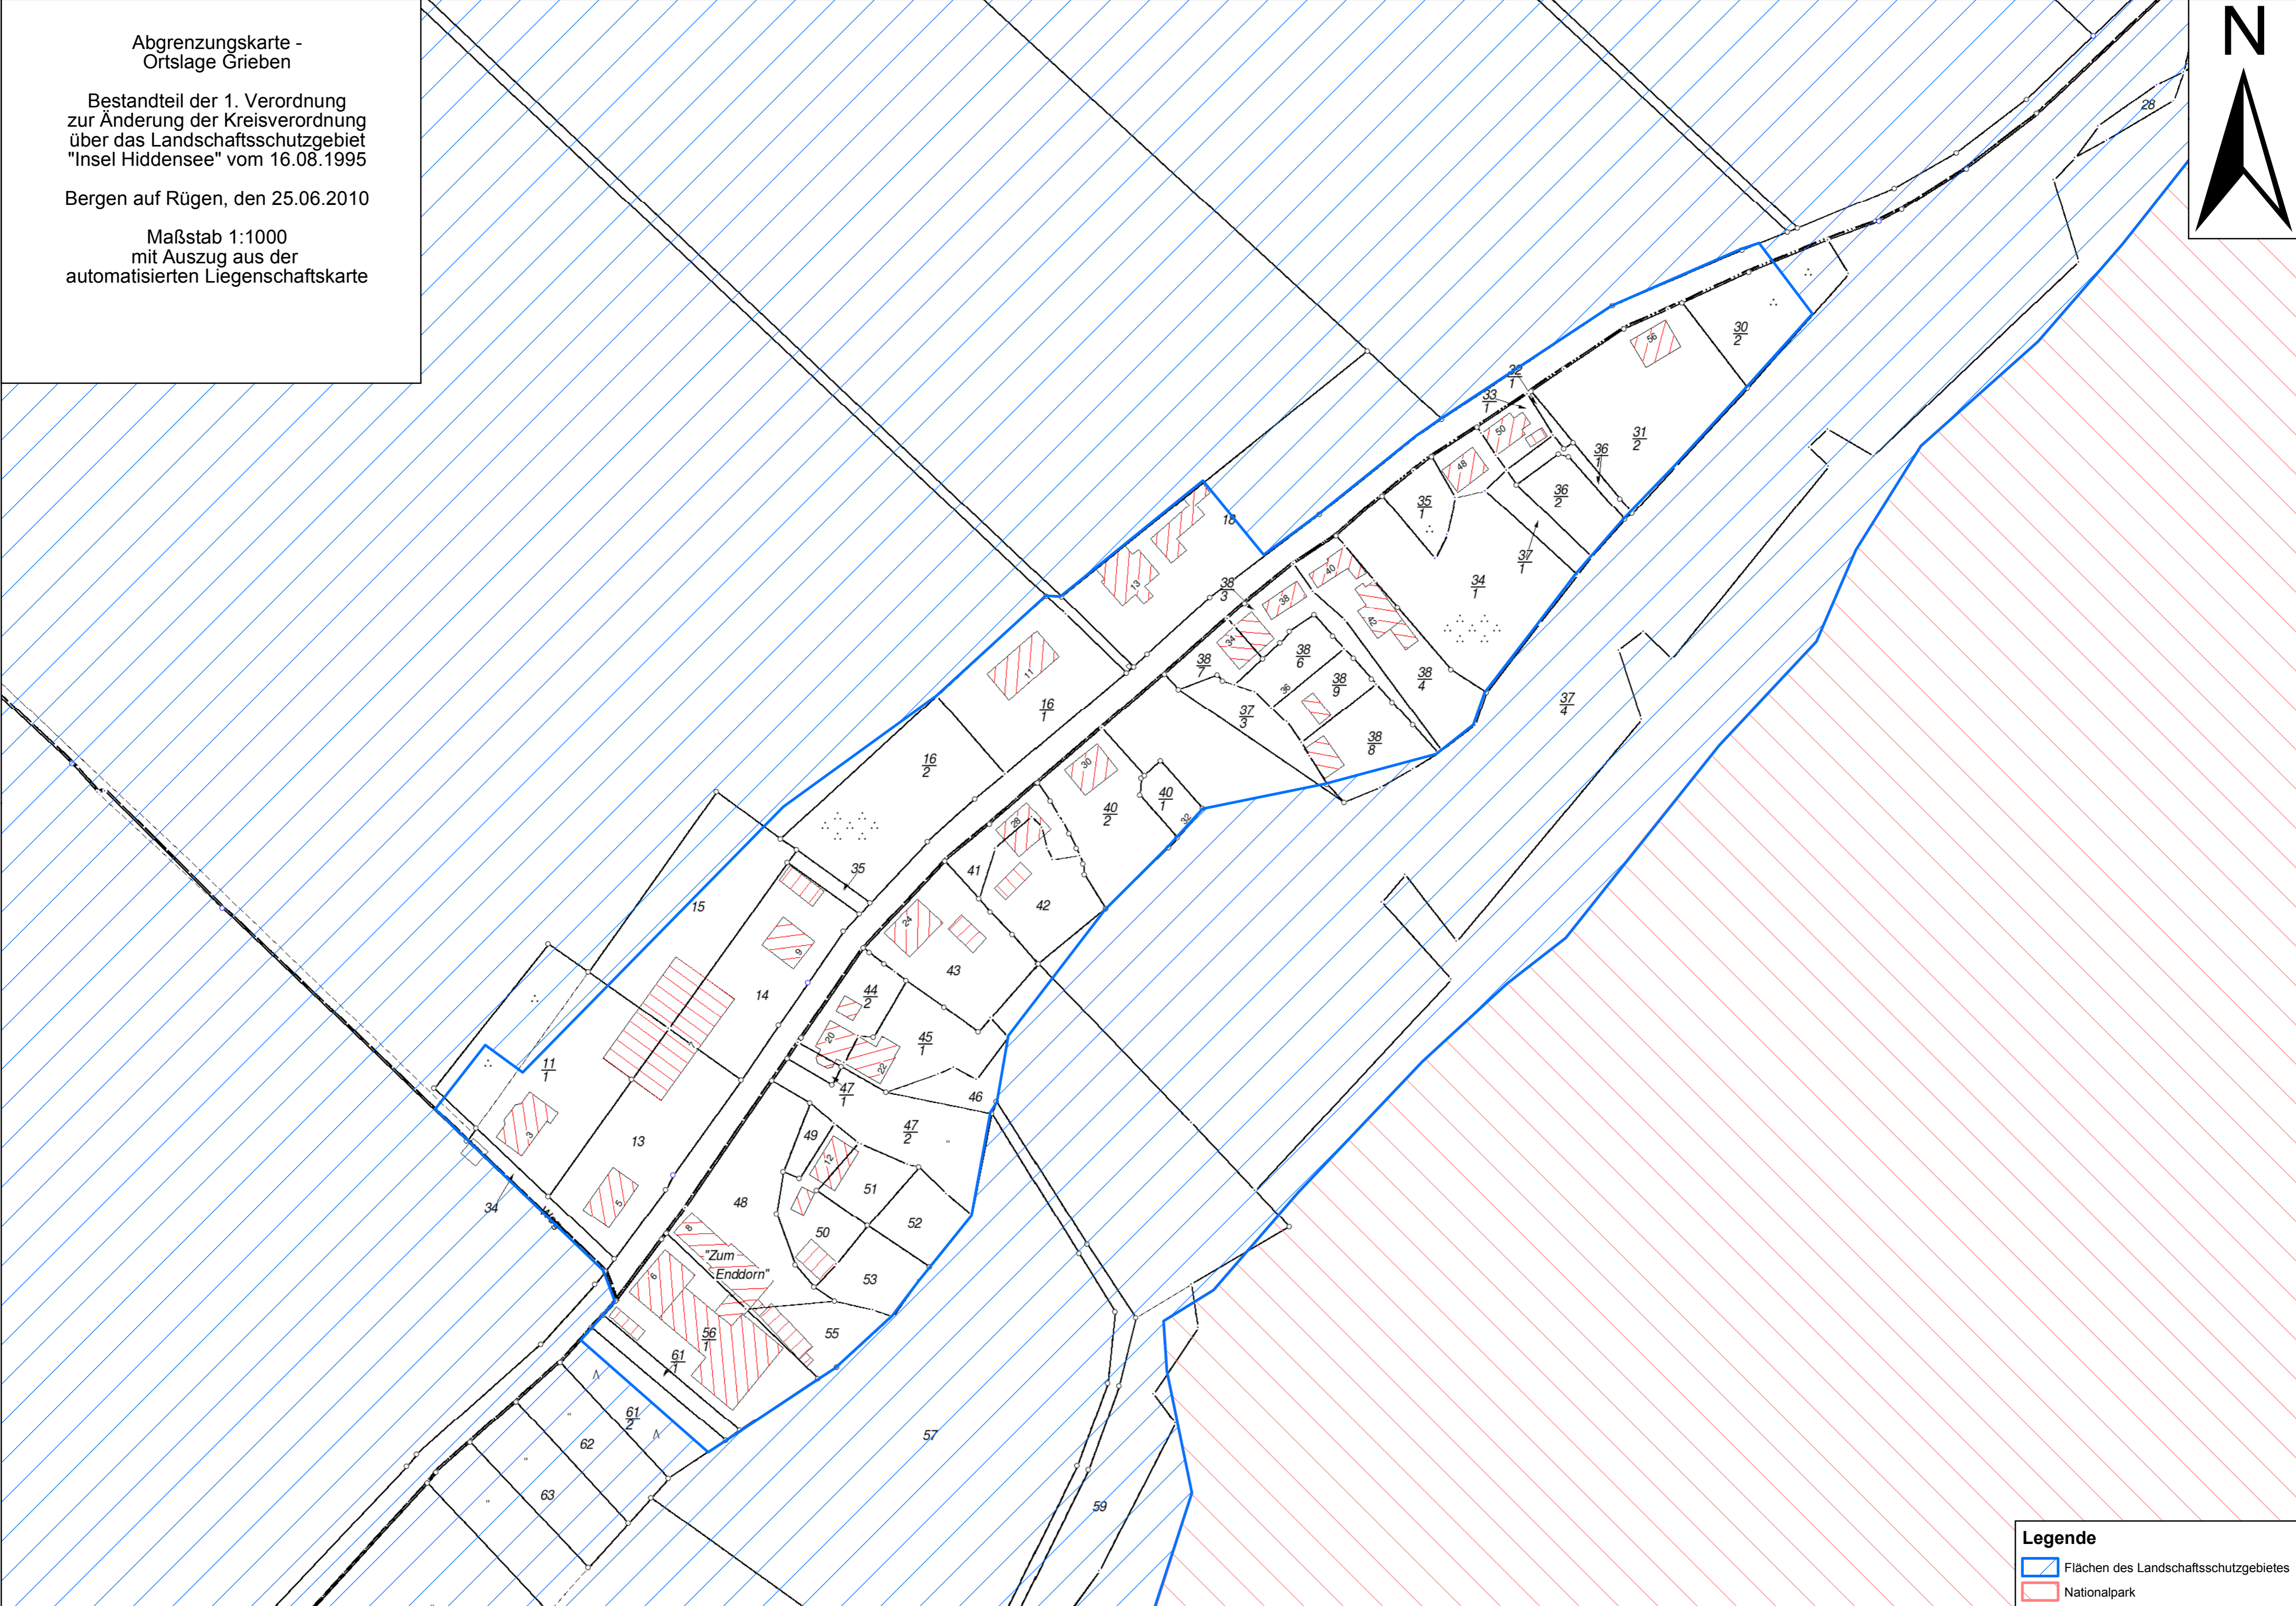

Abgrenzungskarte -
Ortslage Grieben

Bestandteil der 1. Verordnung
zur Änderung der Kreisverordnung
über das Landschaftsschutzgebiet
"Insel Hiddensee" vom 16.08.1995

Bergen auf Rügen, den 25.06.2010

Maßstab 1:1000
mit Auszug aus der
automatisierten Liegenschaftskarte

Legende

-  Flächen des Landschaftsschutzgebietes
-  Nationalpark