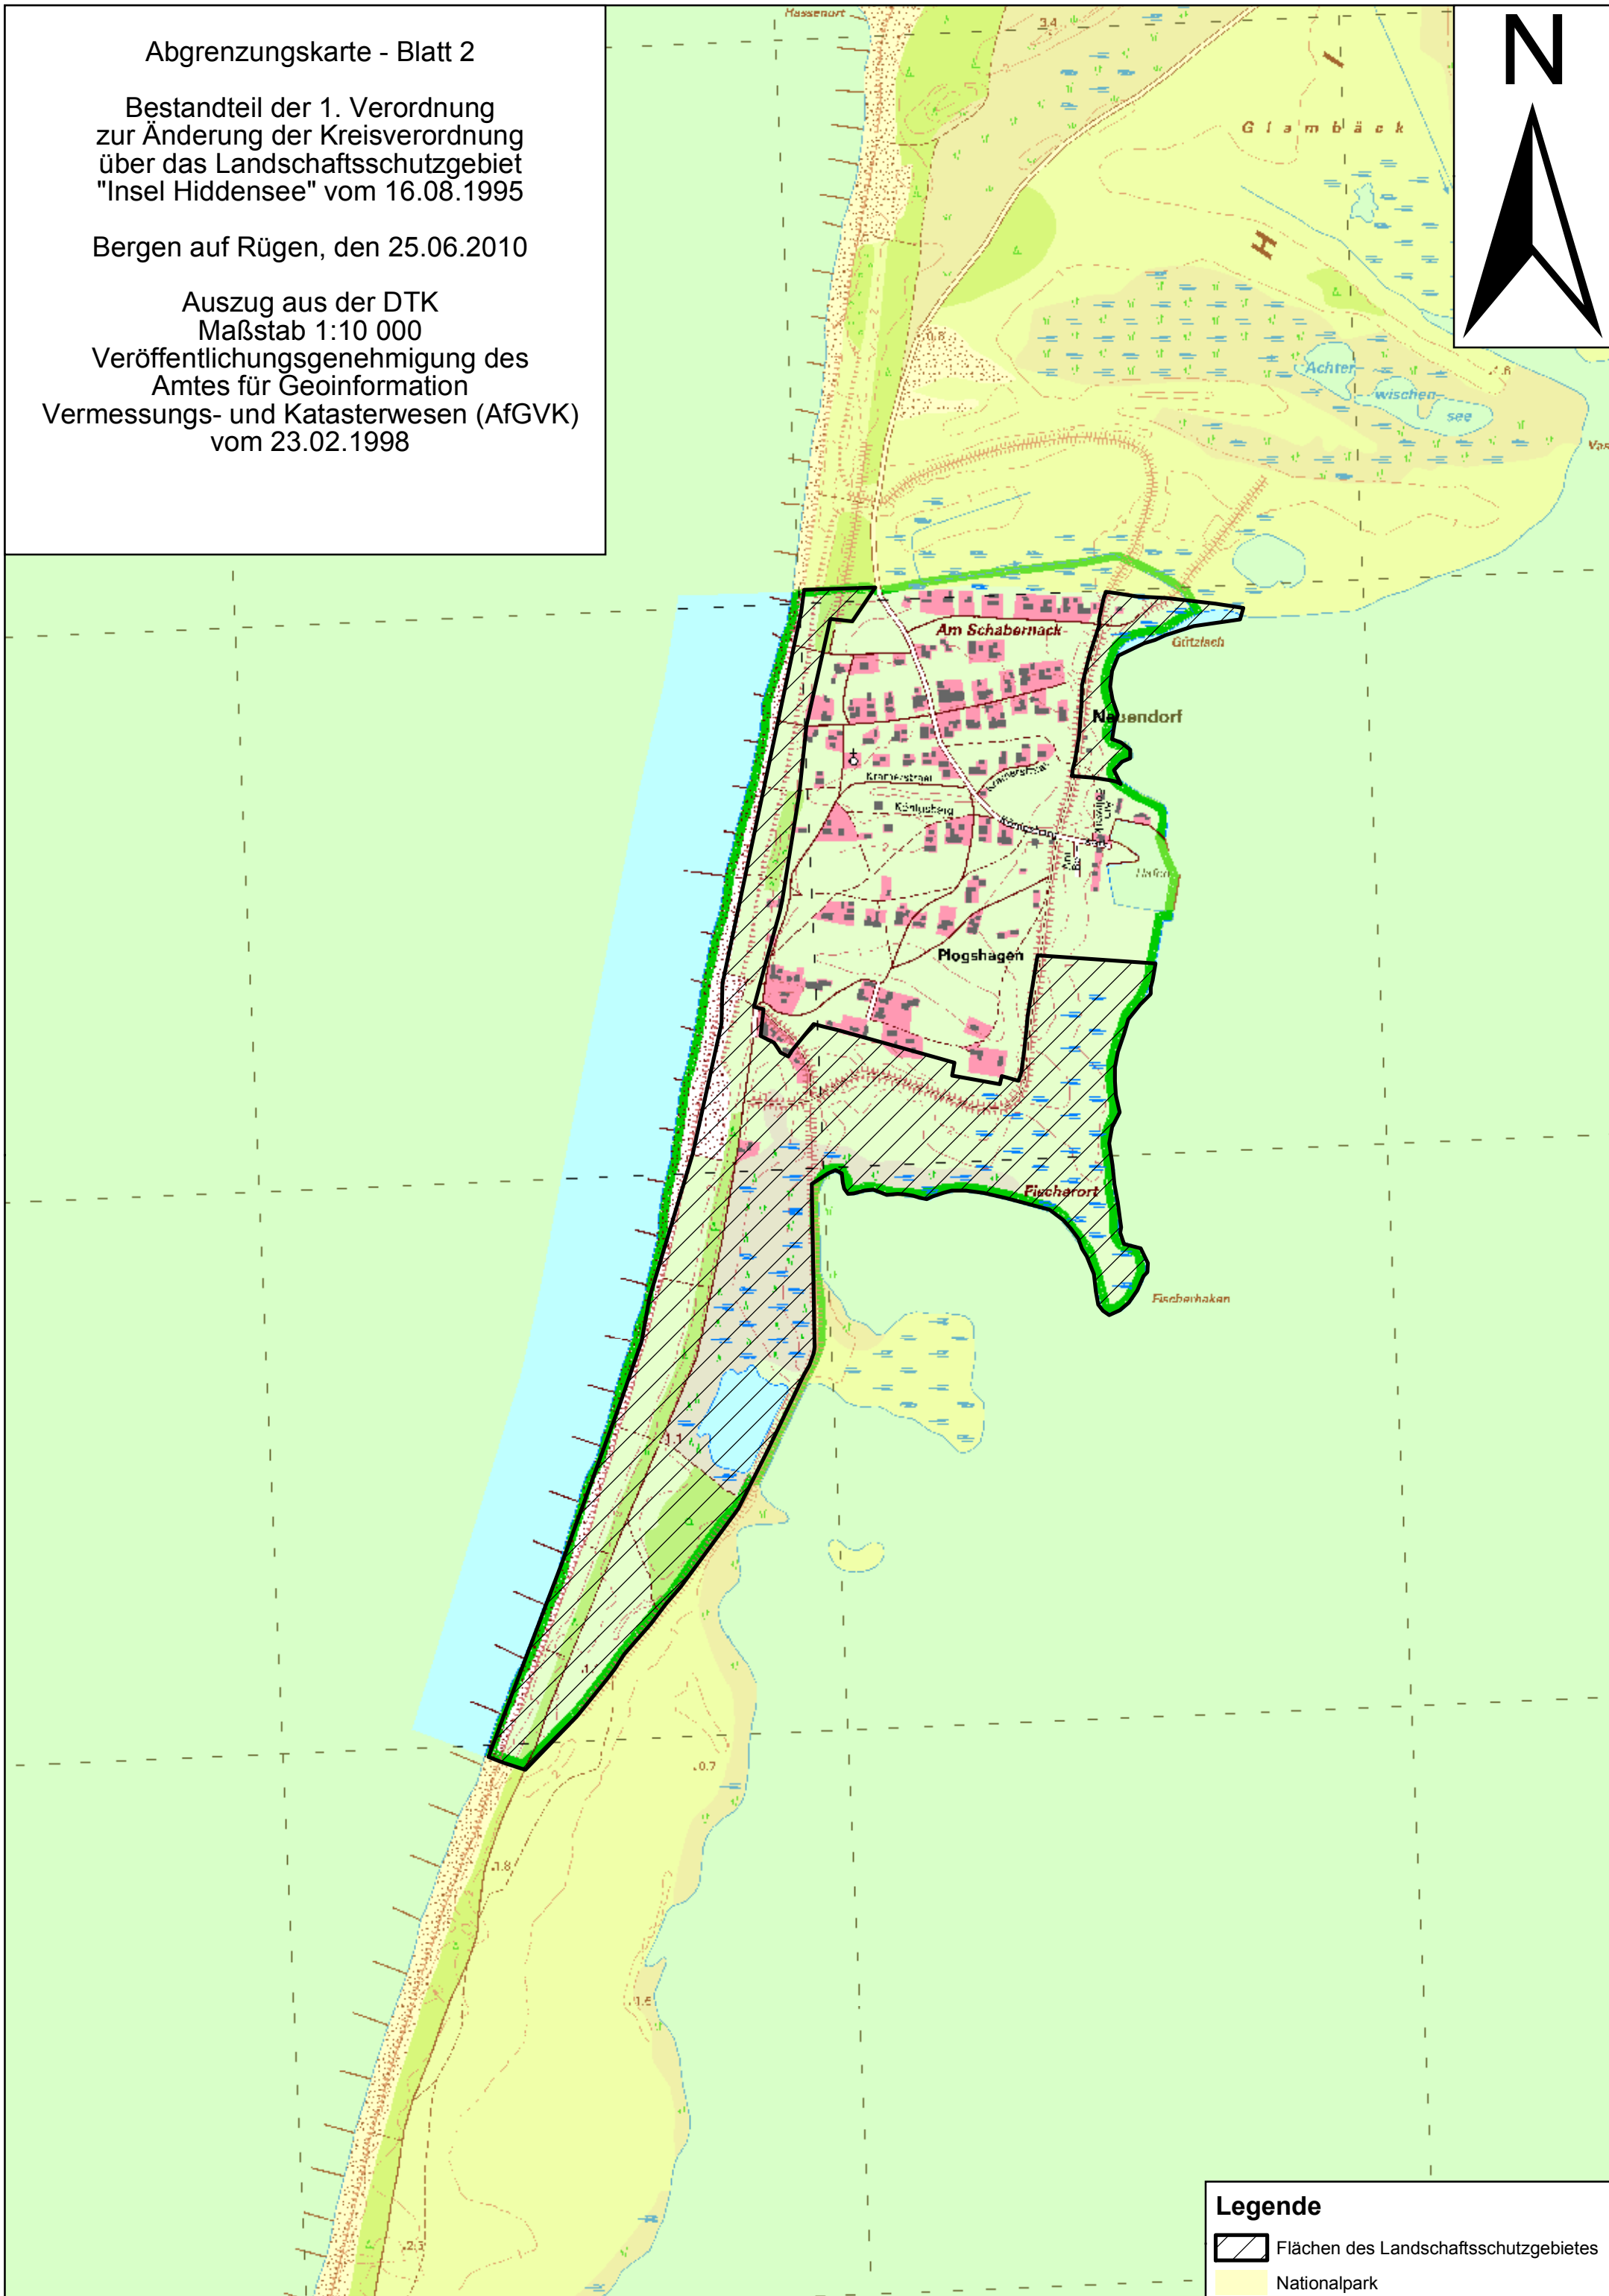

Abgrenzungskarte - Blatt 2

Bestandteil der 1. Verordnung zur Änderung der Kreisverordnung über das Landschaftsschutzgebiet "Insel Hiddensee" vom 16.08.1995

Bergen auf Rügen, den 25.06.2010

Auszug aus der DTK

Maßstab 1:10 000

Veröffentlichungsgenehmigung des Amtes für Geoinformation Vermessungs- und Katasterwesen (AfGVK) vom 23.02.1998

Legende

-  Flächen des Landschaftsschutzgebietes
-  Nationalpark