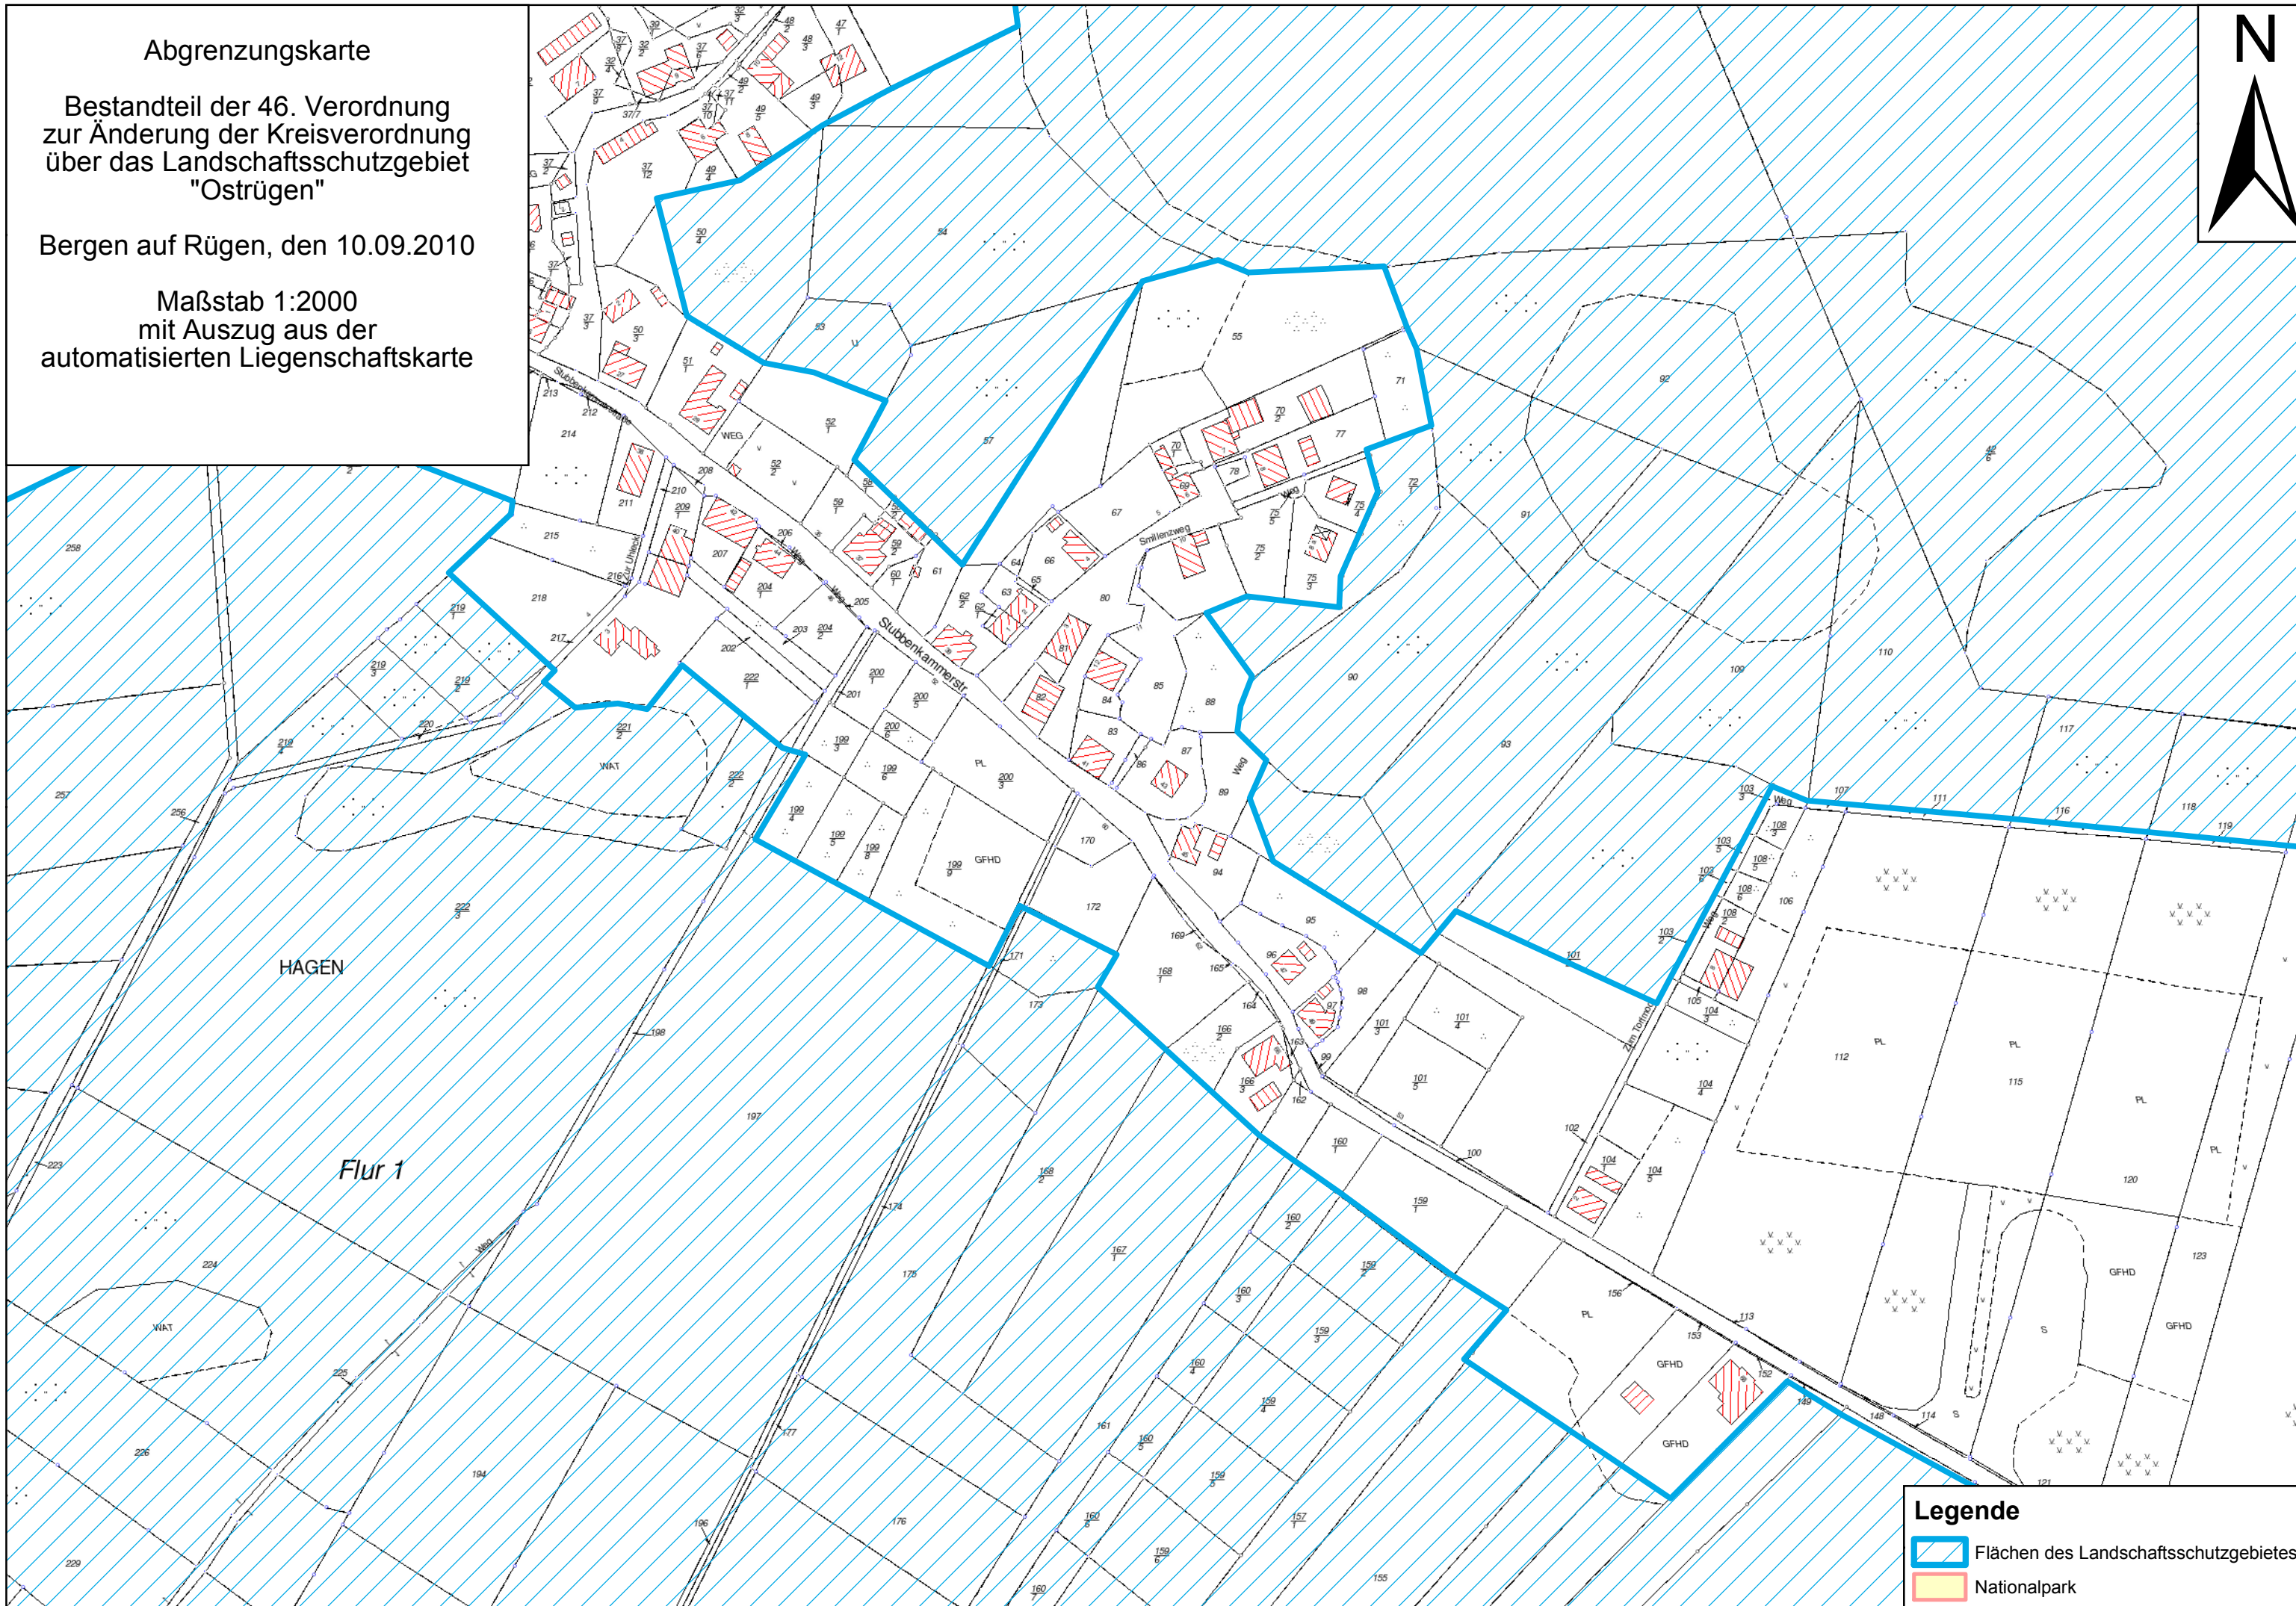

# Abgrenzungskarte

Bestandteil der 46. Verordnung  
zur Änderung der Kreisverordnung  
über das Landschaftsschutzgebiet  
"Ostrügen"

Bergen auf Rügen, den 10.09.2010

Maßstab 1:2000  
mit Auszug aus der  
automatisierten Liegenschaftskarte

**Legende**

-  Flächen des Landschaftsschutzgebietes
-  Nationalpark