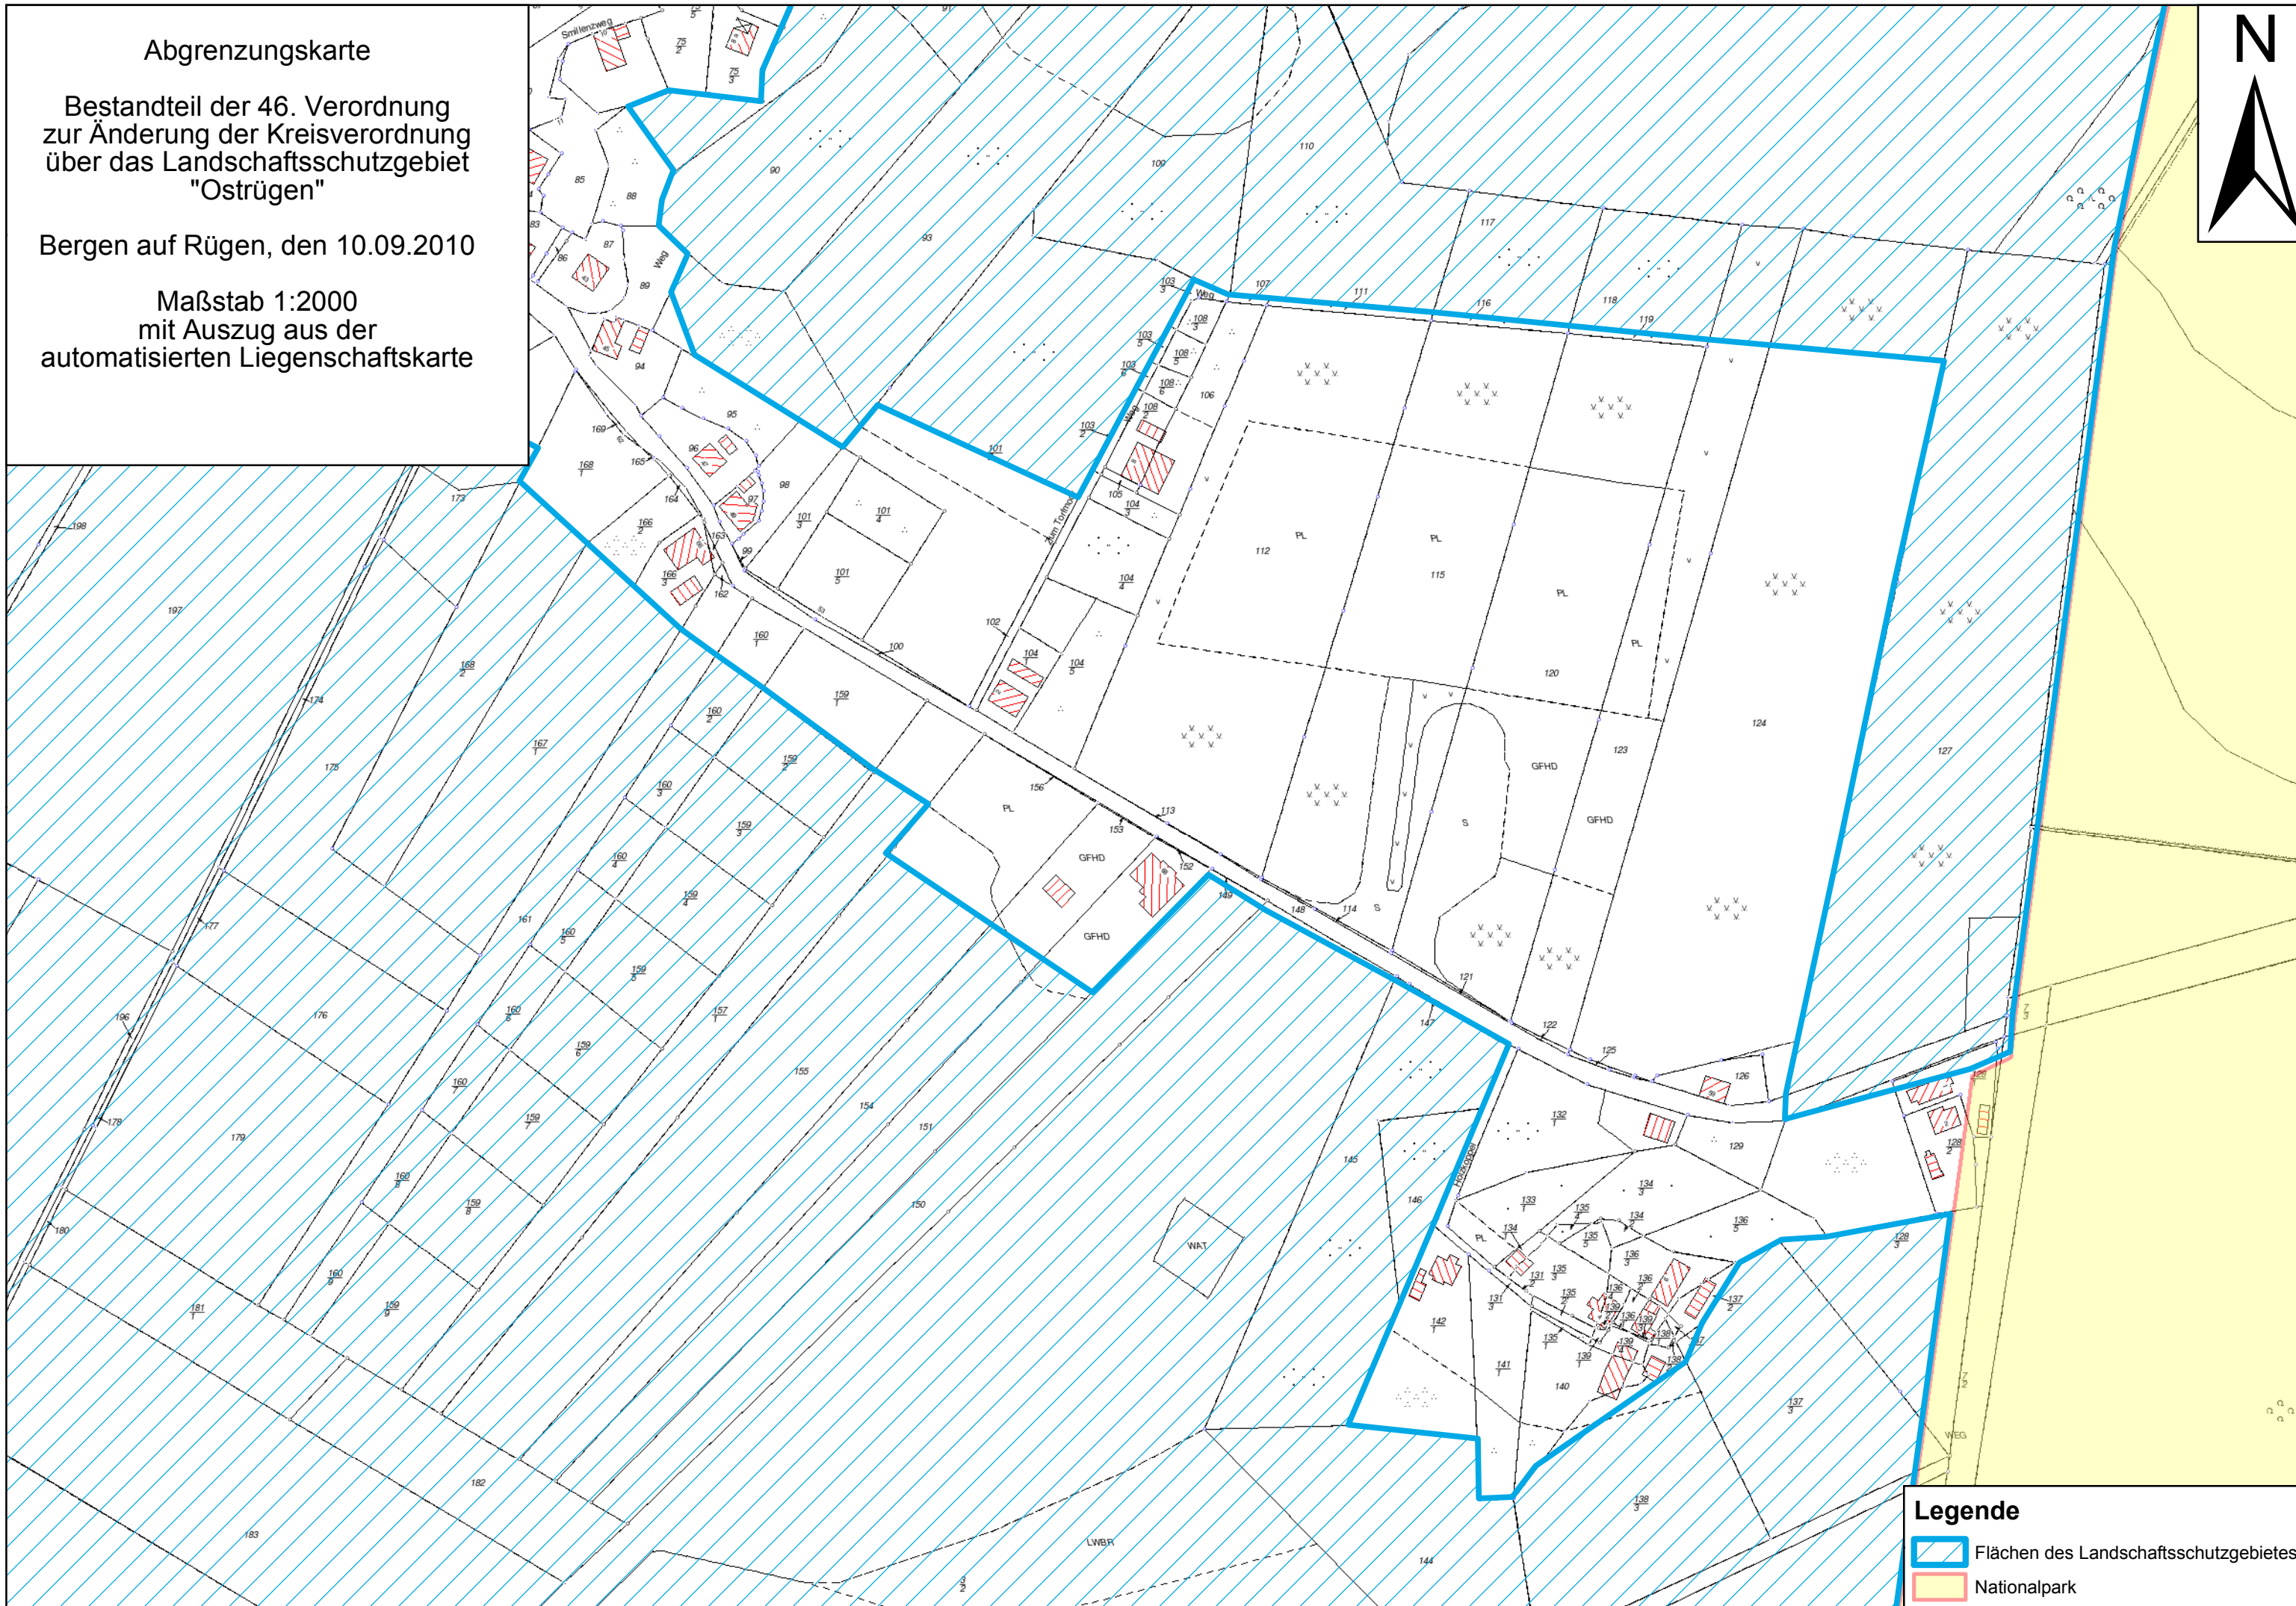

Abgrenzungskarte

Bestandteil der 46. Verordnung
zur Änderung der Kreisverordnung
über das Landschaftsschutzgebiet
"Ostrügen"

Bergen auf Rügen, den 10.09.2010

Maßstab 1:2000
mit Auszug aus der
automatisierten Liegenschaftskarte

Legende

-  Flächen des Landschaftsschutzgebietes
-  Nationalpark