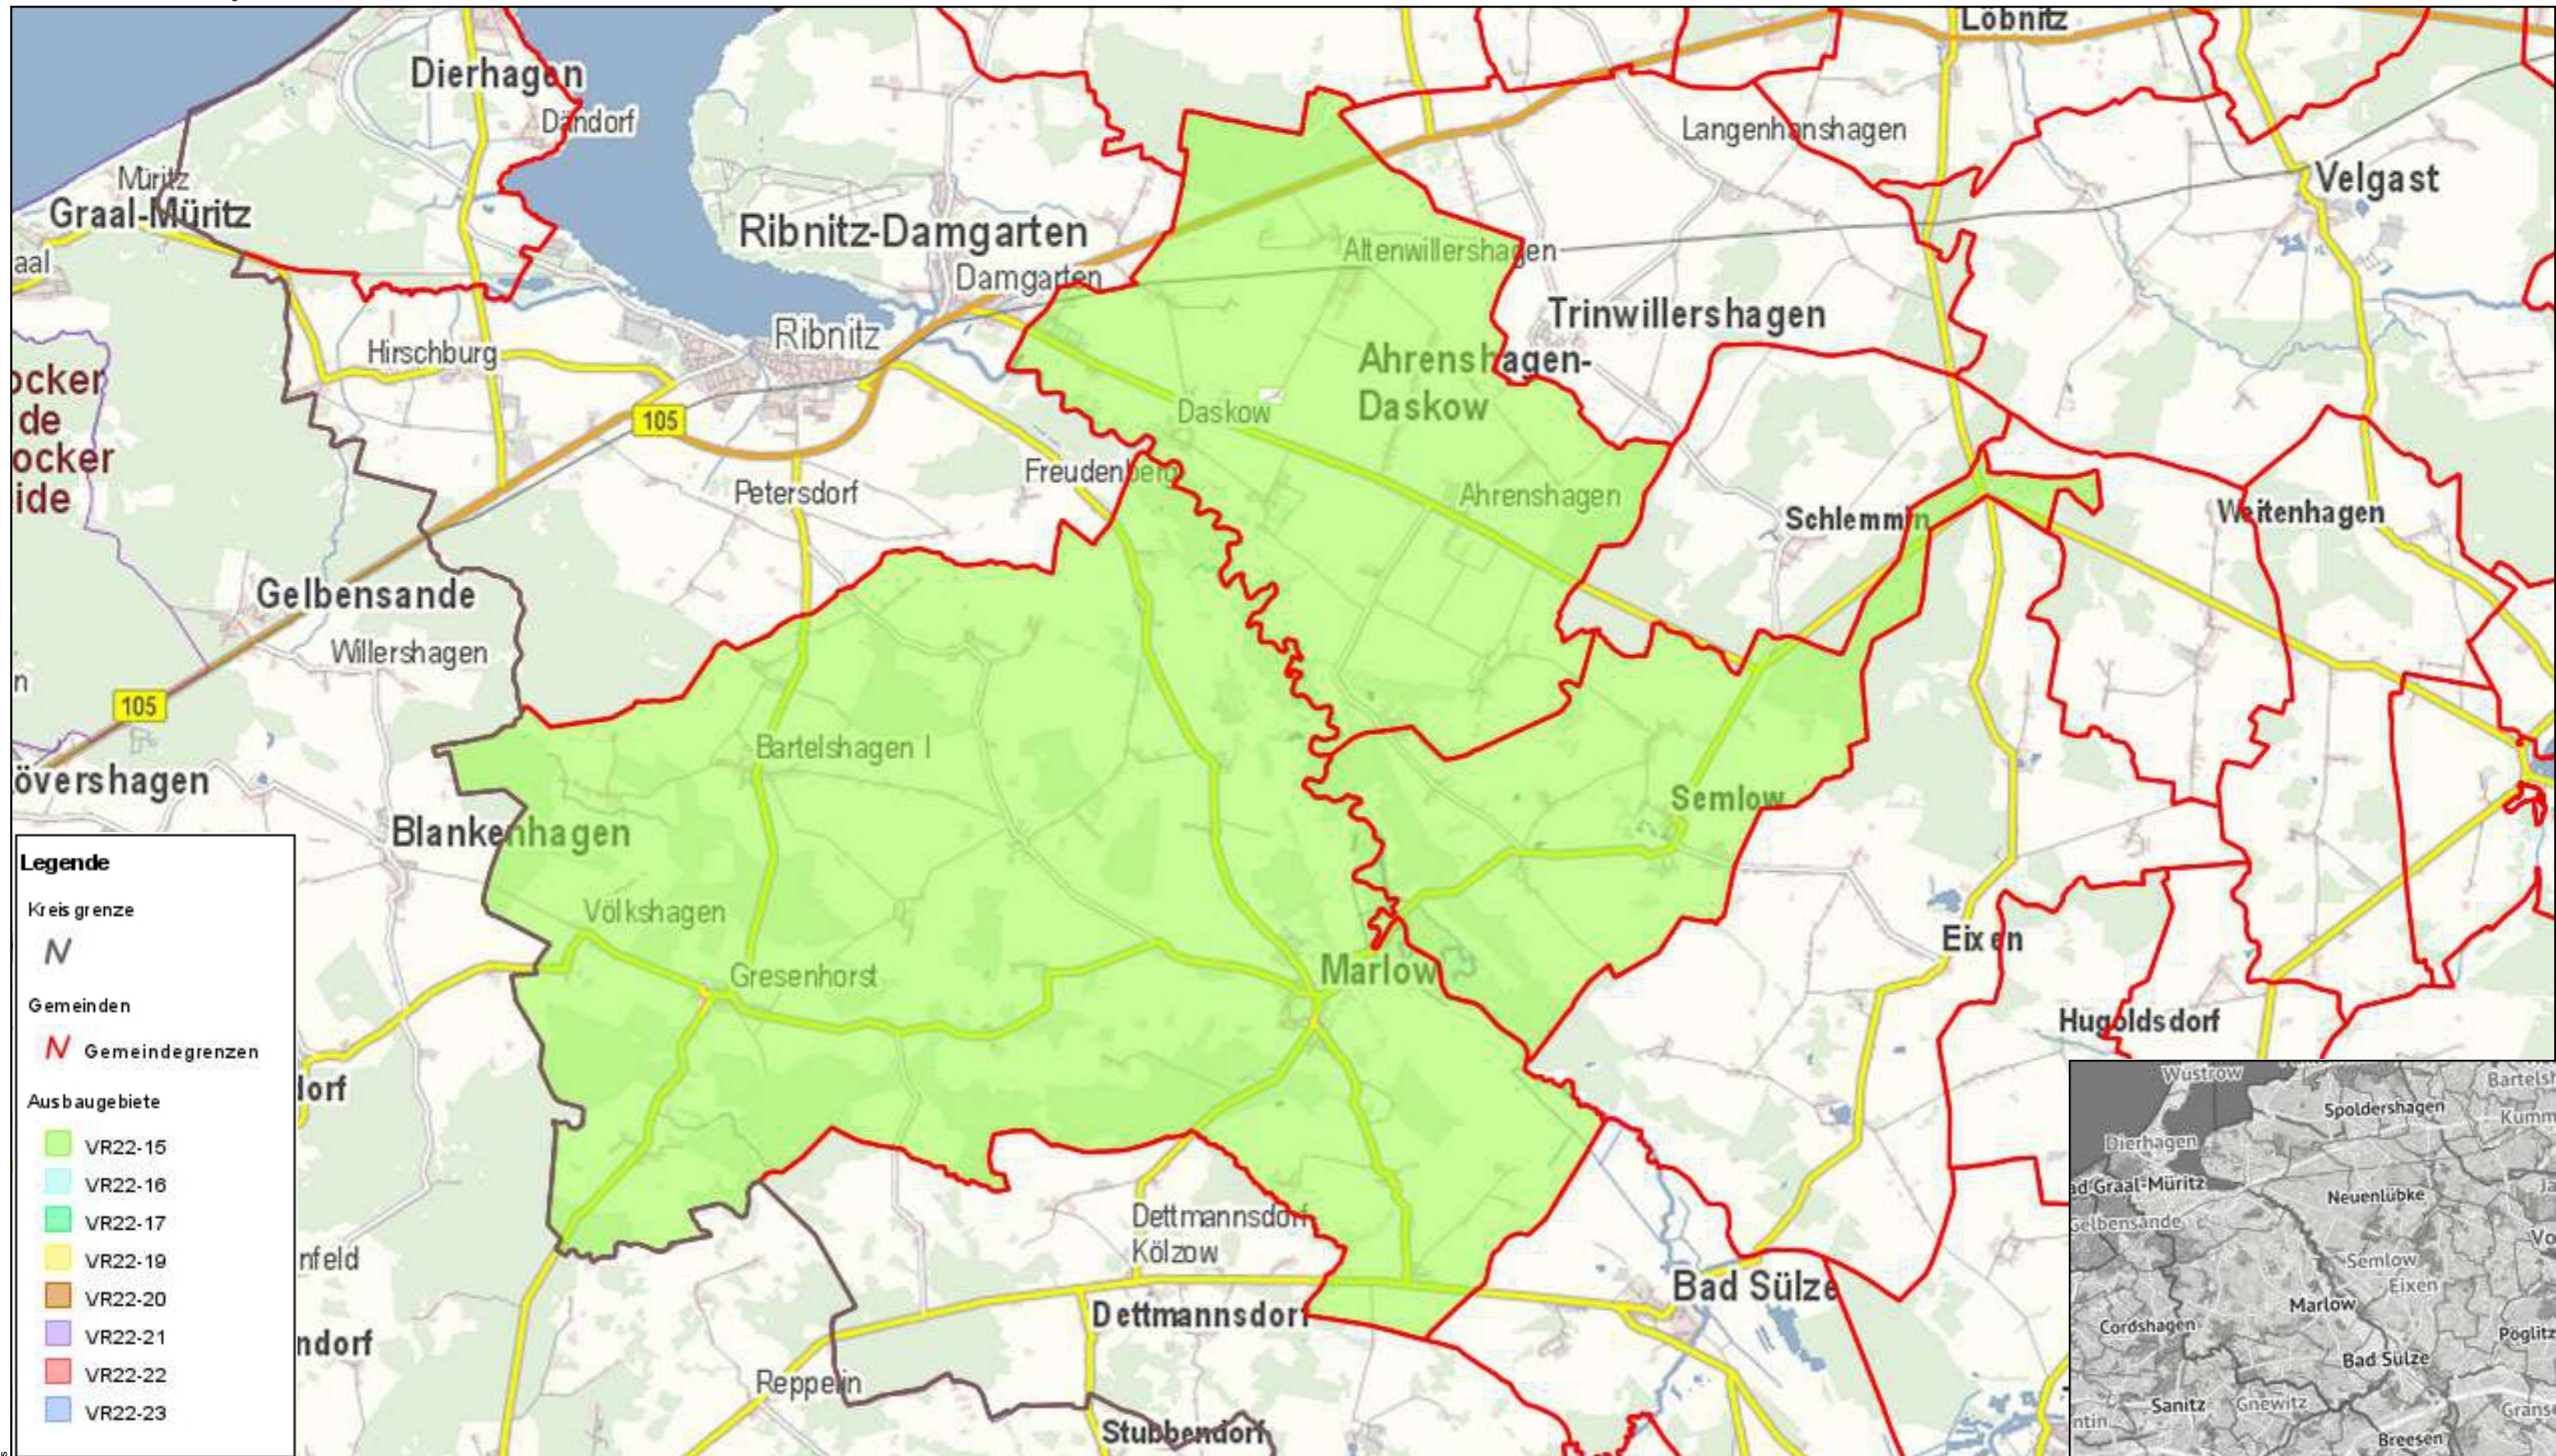

Landkreis Vorpommern-Rügen
Der Landrat
Fachdienst Kataster und Vermessung

Auszug aus GeoPORT.VR

erstellt durch: FD 02 - Breitband

Datum: 20.09.2016

Legende

- Kreisgrenze
- Gemeinden
- Ausbaugebiete

VR22-15
VR22-16
VR22-17
VR22-19
VR22-20
VR22-21
VR22-22
VR22-23

Gemarkung: Jahnkendorf (132431)
Flur: 12
Maßstab dieses Auszugs: 1:100000

Bearbeiter: Enders