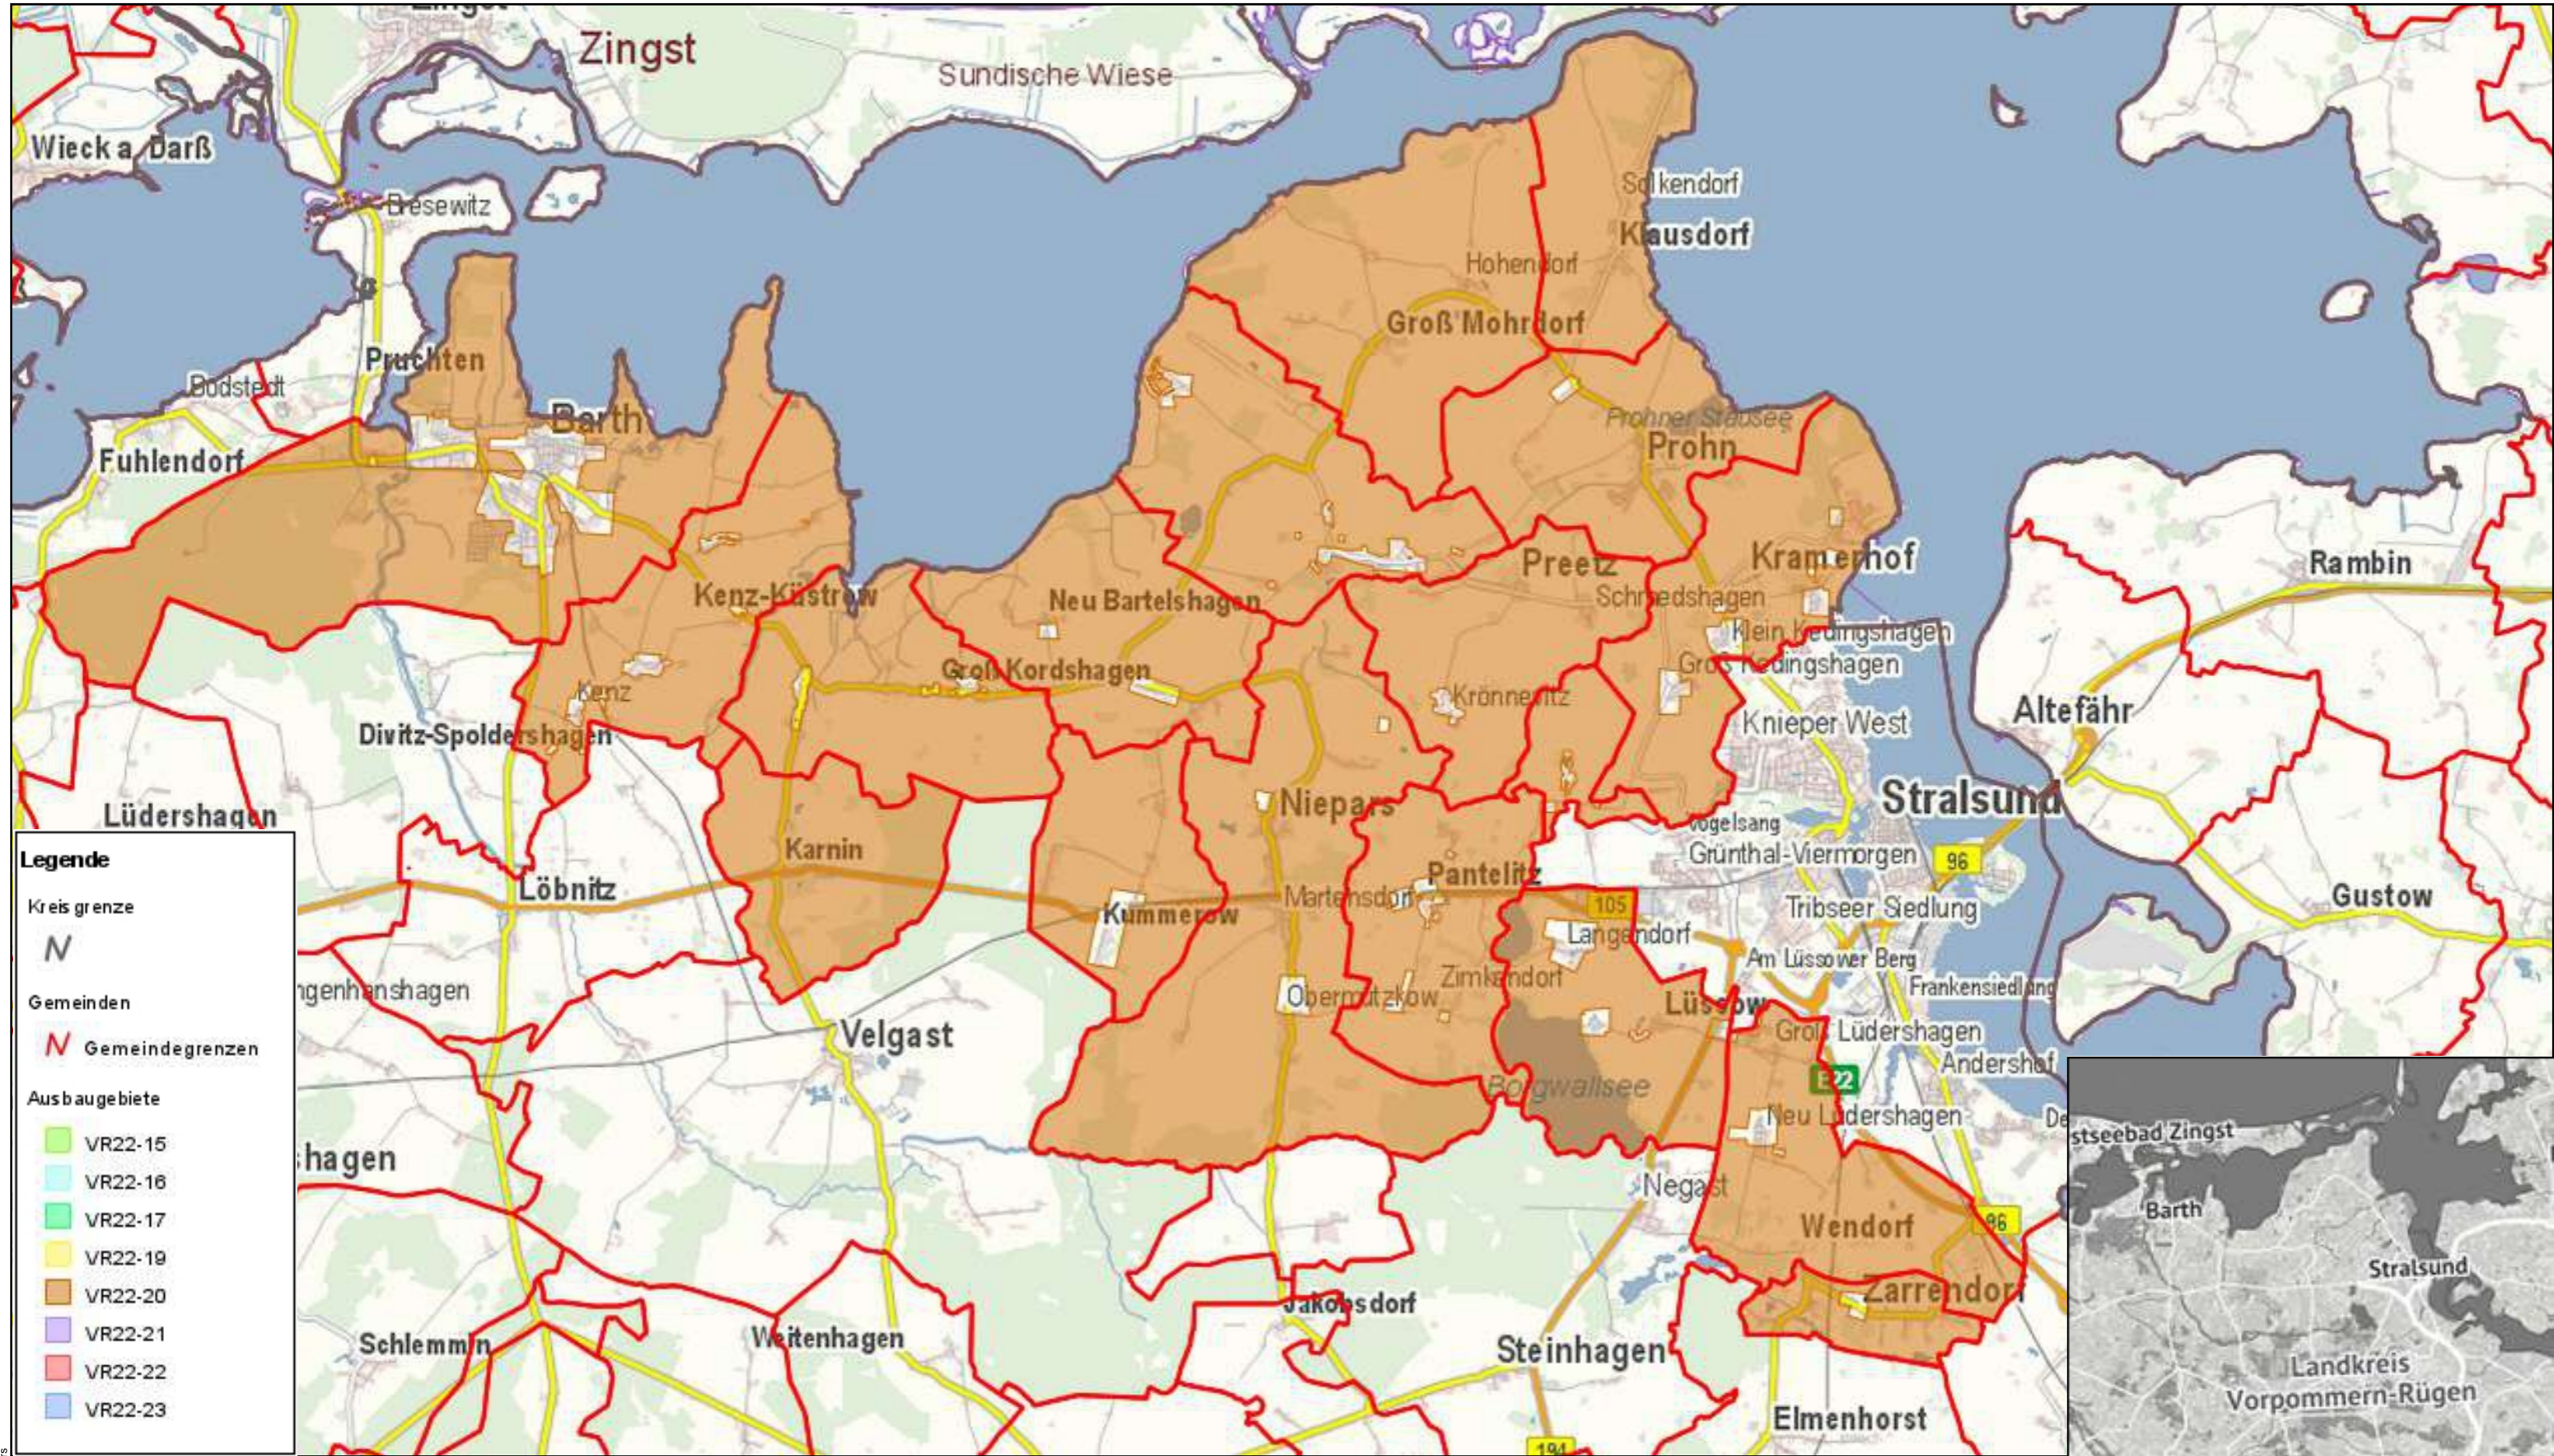

Landkreis Vorpommern-Rügen
Der Landrat
Fachdienst Kataster und Vermessung

Auszug aus GeoPORT.VR

erstellt durch: FD 02 - Breitband

Datum: 20.09.2016

Legende

- Kreisgrenze
- N
- Gemeinden
- N Gemeindegrenzen
- Ausbaugebiete
- VR22-15
- VR22-16
- VR22-17
- VR22-19
- VR22-20
- VR22-21
- VR22-22
- VR22-23

Gemarkung: Niepars (132659)
Flur: 3
Maßstab dieses Auszugs: 1: 110000

Bearbeiter: Enders