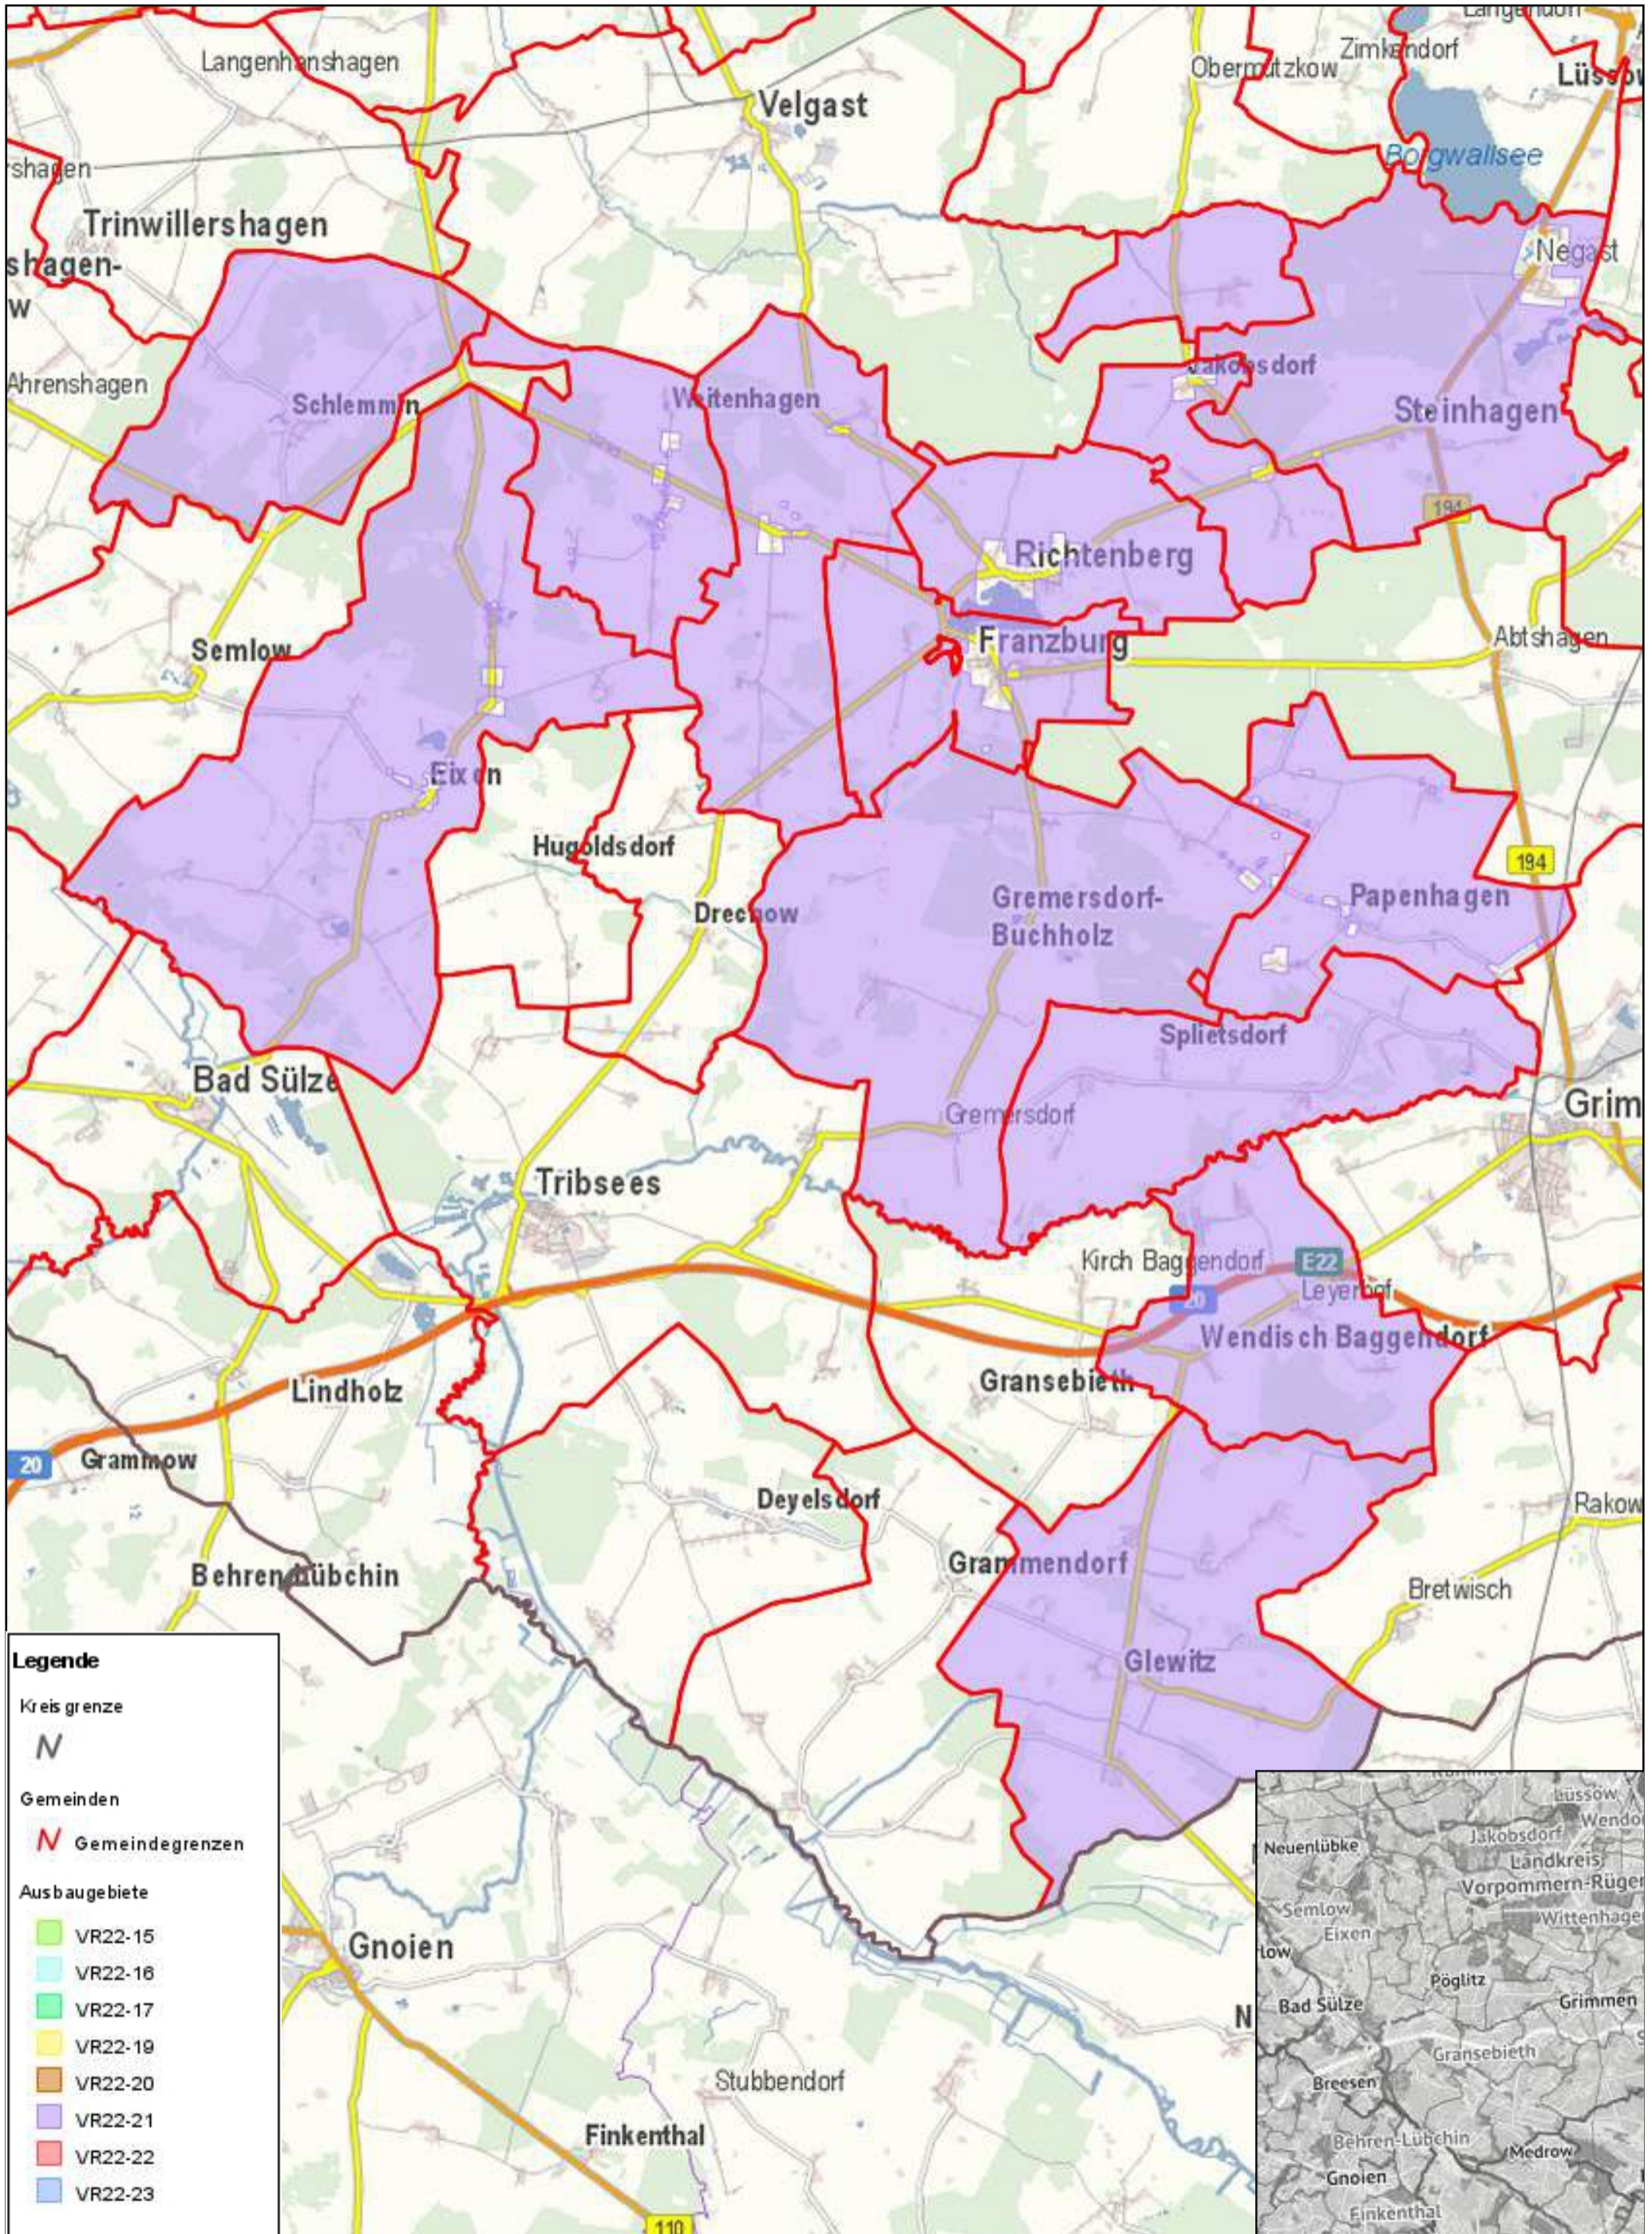

# Auszug aus GeoPORT.VR

erstellt durch: FD 02 - Breitband

Landkreis Vorpommern-Rügen  
Der Landrat  
Fachdienst Kataster und Vermessung

Datum: 20.09.2016

© GeoBasis-DE/M-V VR

Gemarkung: Rekontin (132689)  
Flur: 12  
Maßstab dieses Auszugs: 1: 110000